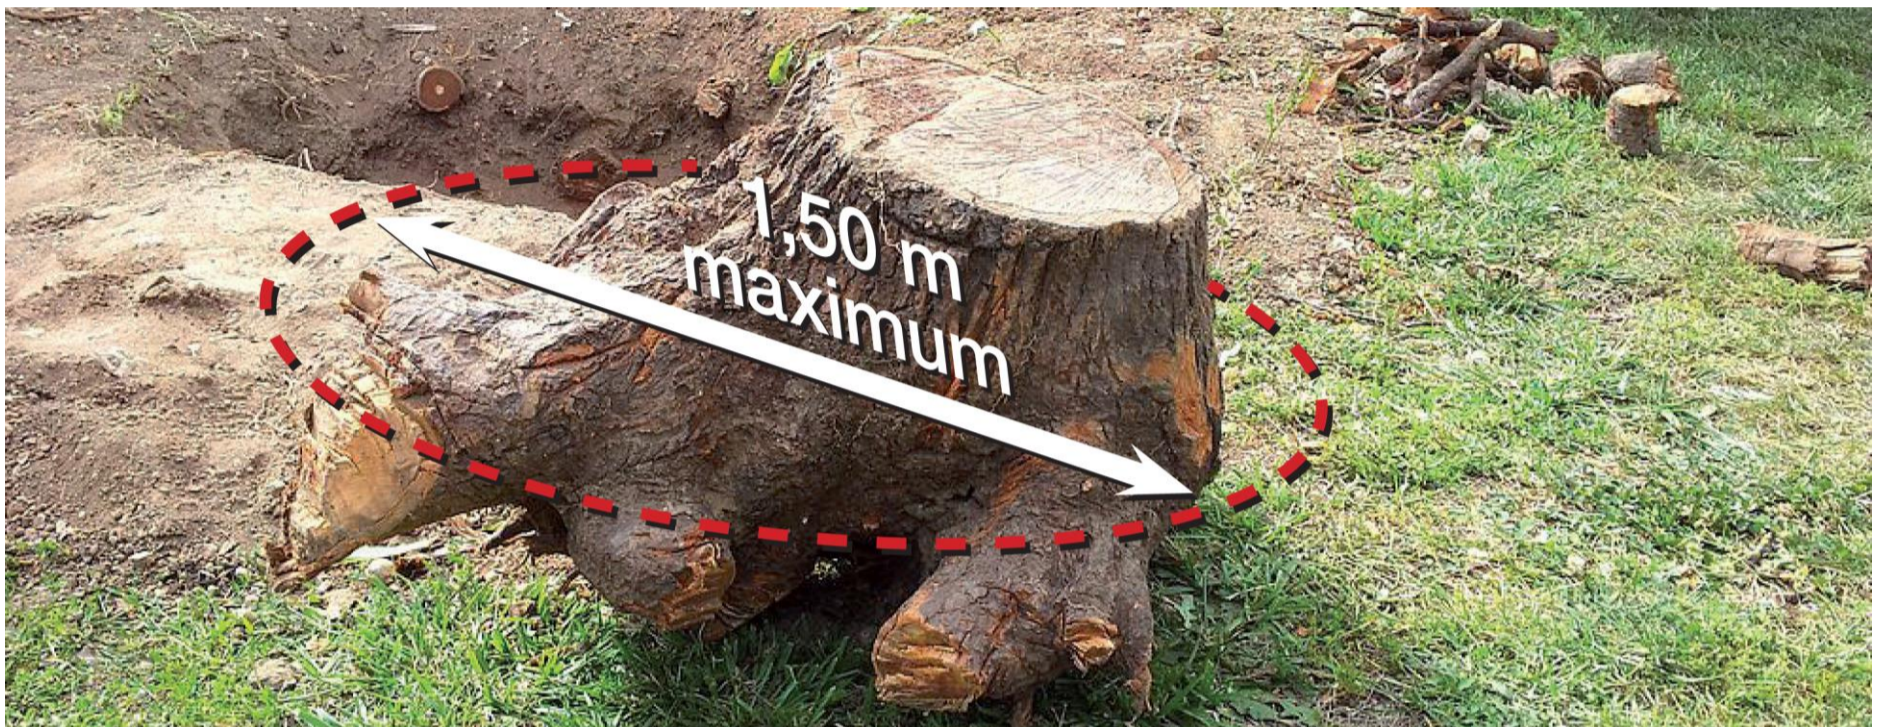

Collecte exceptionnelle des souches

- 13 au 14 octobre 2017 sur la déchetterie de **LORRIS**
- 17 au 18 novembre 2017 sur la déchetterie de **JARGEAU.**

Consignes :

- Envergure inférieure à 1,50 mètre
- Sans terre entre les racines
- Uniquement pour les particuliers
- Déchargement et mise en benne par vos soins

Conditions :

- Pneus autorisés: véhicules légers, pneus de 4*4, pneus de Quad, pneus de motos.
- Dépôt limité à 5 pneus par usager
- Justificatifs de domicile demandé - dépôt nominatif

Les pneus découpés, les pneus peints, les pneus cloutés ou jantés, les pneus d'engins agricoles, de travaux publics, souillés d'huile, remplis d'eau ou de terre seront refusés.