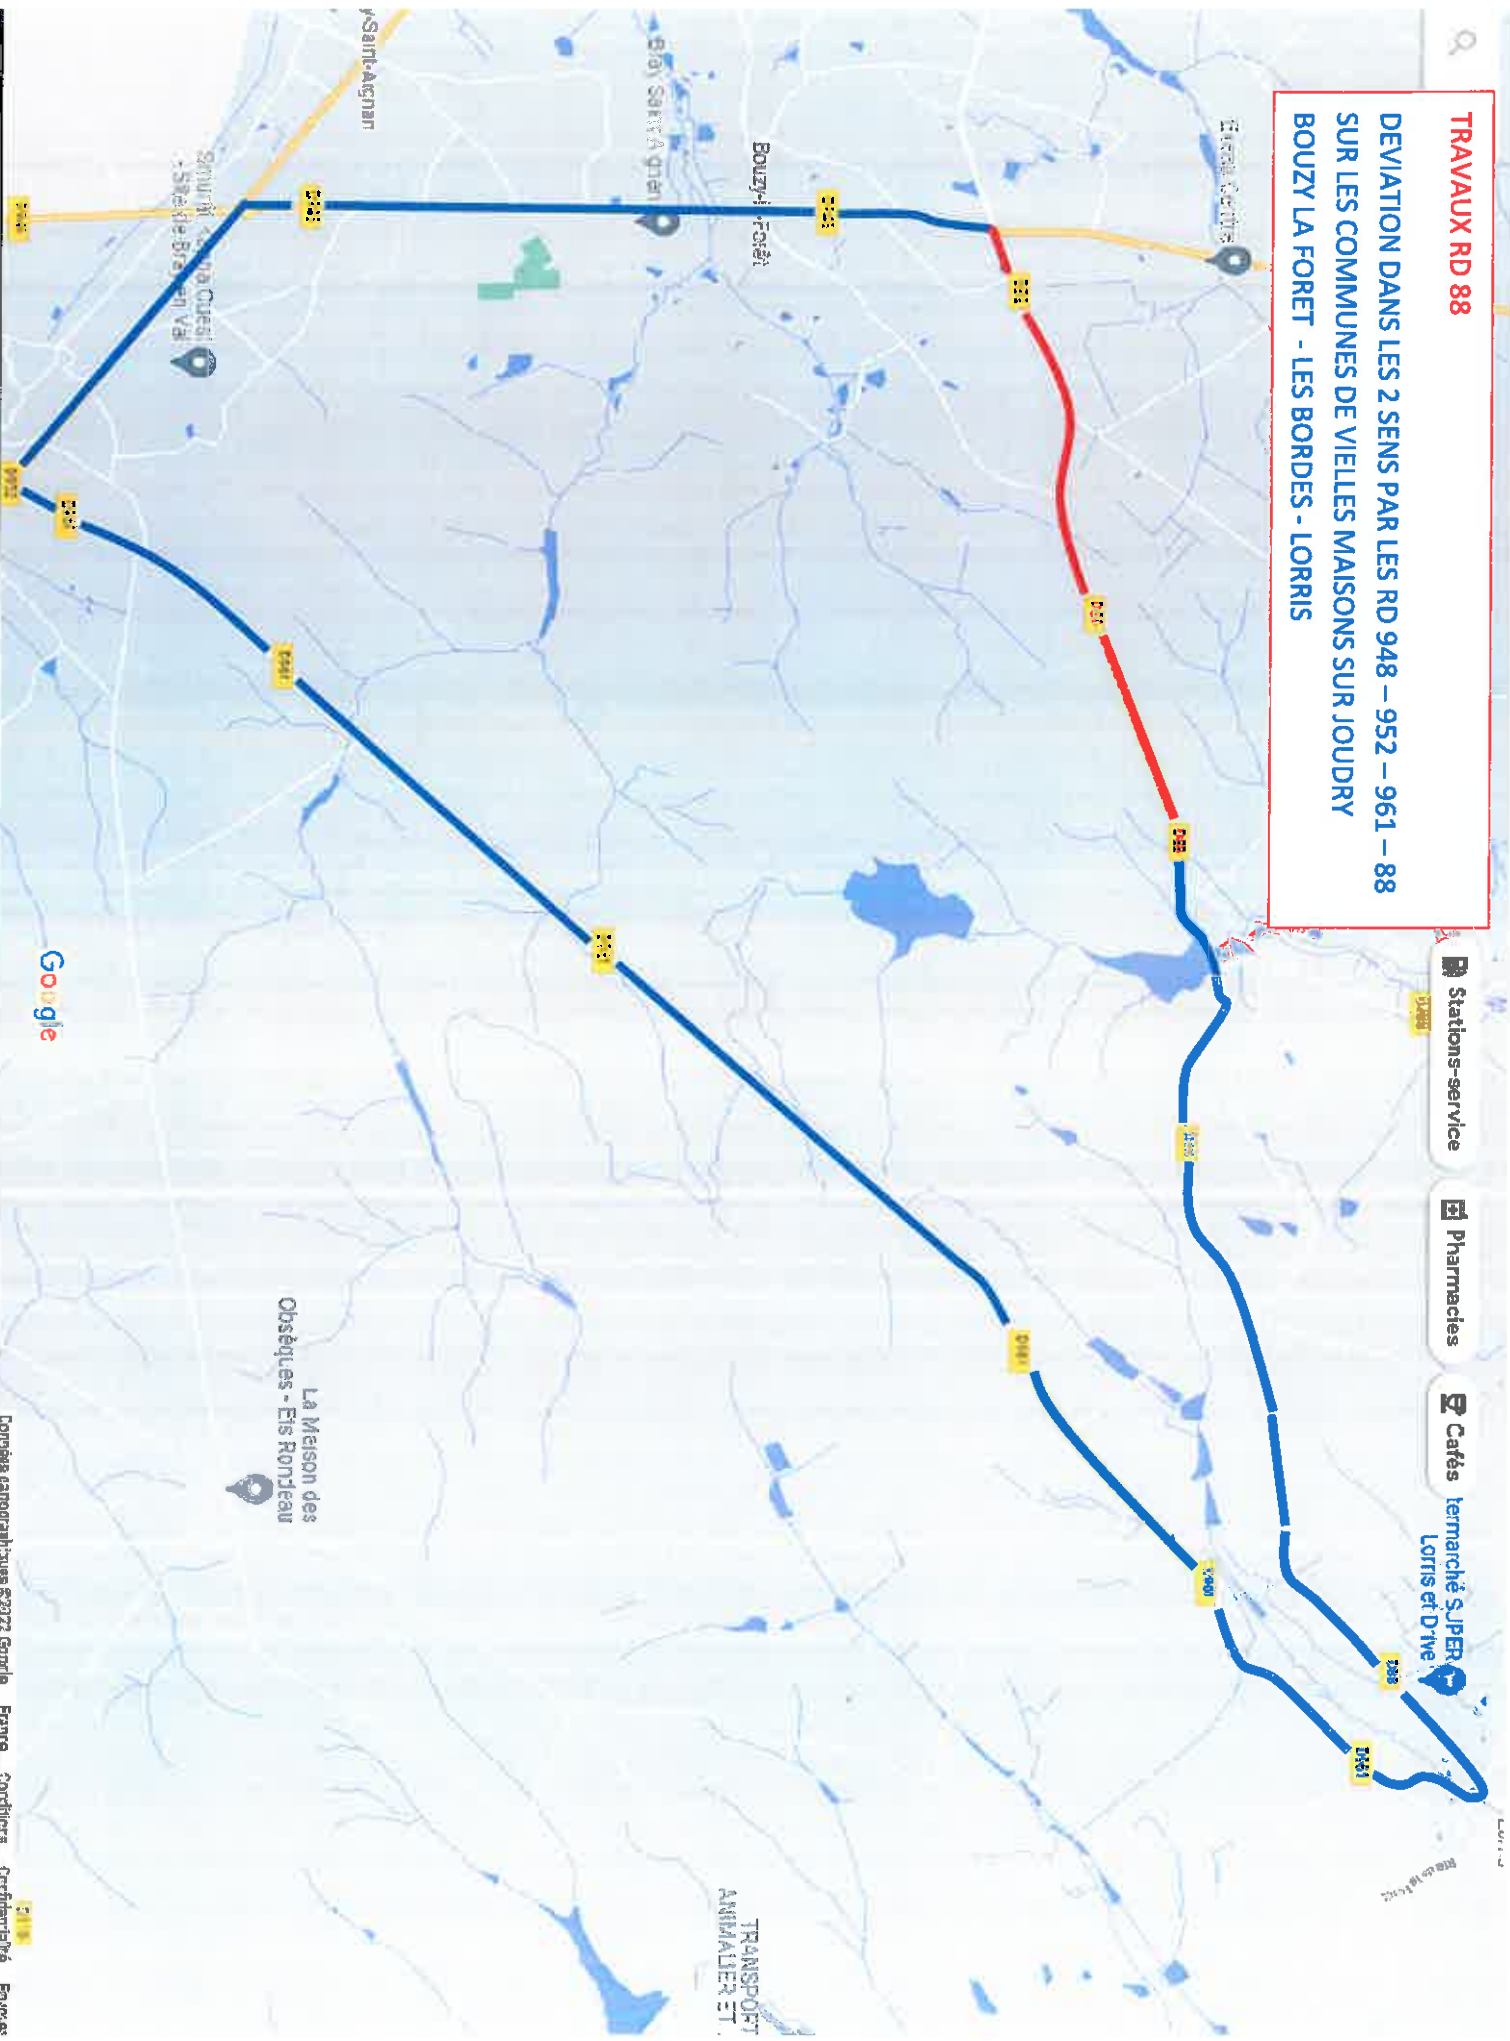

TRAVAUX RD 88
DEVIATION DANS LES 2 SENS PAR LES RD 948 – 952 – 961 – 88
SUR LES COMMUNES DE VIELLES MAISONS SUR JOUDRY
BOUZY LA FORET - LES BORDES - LORRIS

Stations-service

Pharmacies

Cafés

termarché SUPER LORRIS et DIVE

La Maison des Obsèques - Eis Rondeau

TRANSPORT ANIMALIER ST.

Google