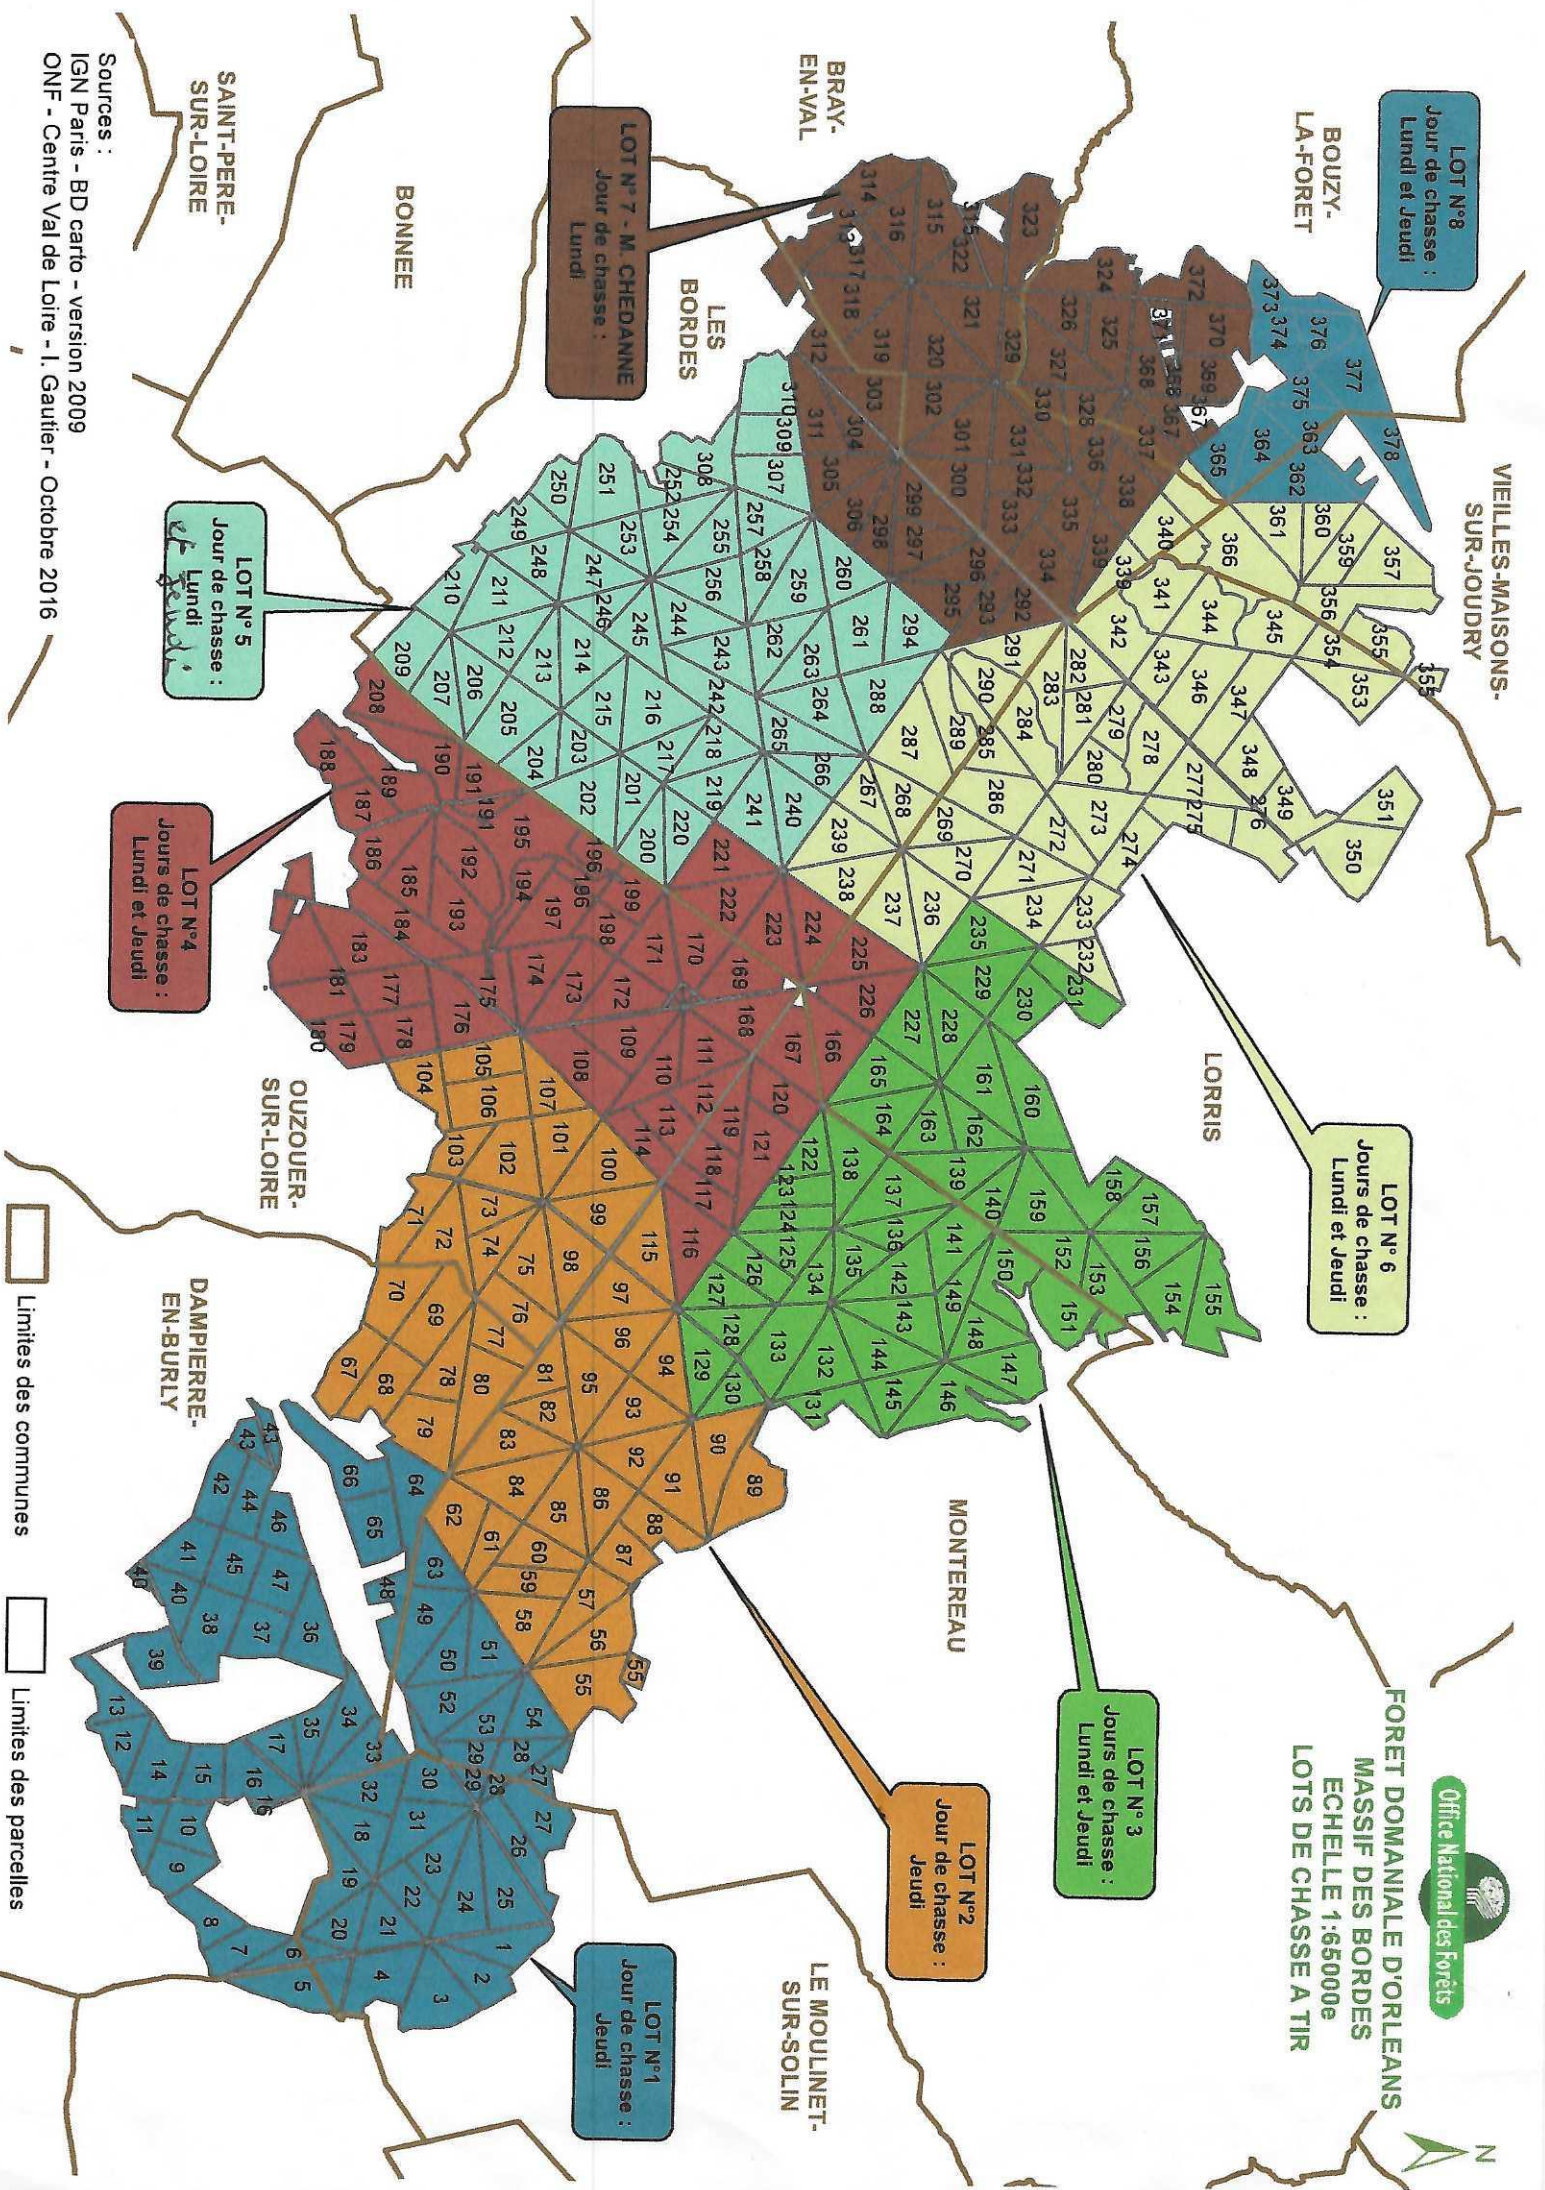

FORET DOMANIALE D'ORLEANS
MASSIF DES BORDES
ECHELLE 1:65000e
LOTS DE CHASSE A TIR

LOT N°8
Jour de chasse :
Lundi et Jeudi

**BOUZY-
LA-FORET**

**VAILLES-MAISONS-
SUR-JOUDRY**

**BRAY-
EN-VAL**

**LES
BORDES**

LOT N°7 - M. CHEDANNE
Jour de chasse :
Lundi

BONNEE

**SAINT-PERE-
SUR-LOIRE**

LOT N°5
Jour de chasse :
Lundi

LOT N°6
Jours de chasse :
Lundi et Jeudi

LORRIS

LOT N°4
Jours de chasse :
Lundi et Jeudi

**OUZOUER-
SUR-LOIRE**

**DAMPIERRE-
EN-BURLY**

LOT N°3
Jours de chasse :
Lundi et Jeudi

MONTEREAU

LOT N°2
Jour de chasse :
Jeudi

**LE MOULINET-
SUR-SOLIN**

LOT N°1
Jour de chasse :
Jeudi

— Limites des communes

— Limites des parcelles

Sources :
IGN Paris - BD carto - Version 2009
ONF - Centre Val de Loire - I. Gautier - Octobre 2016